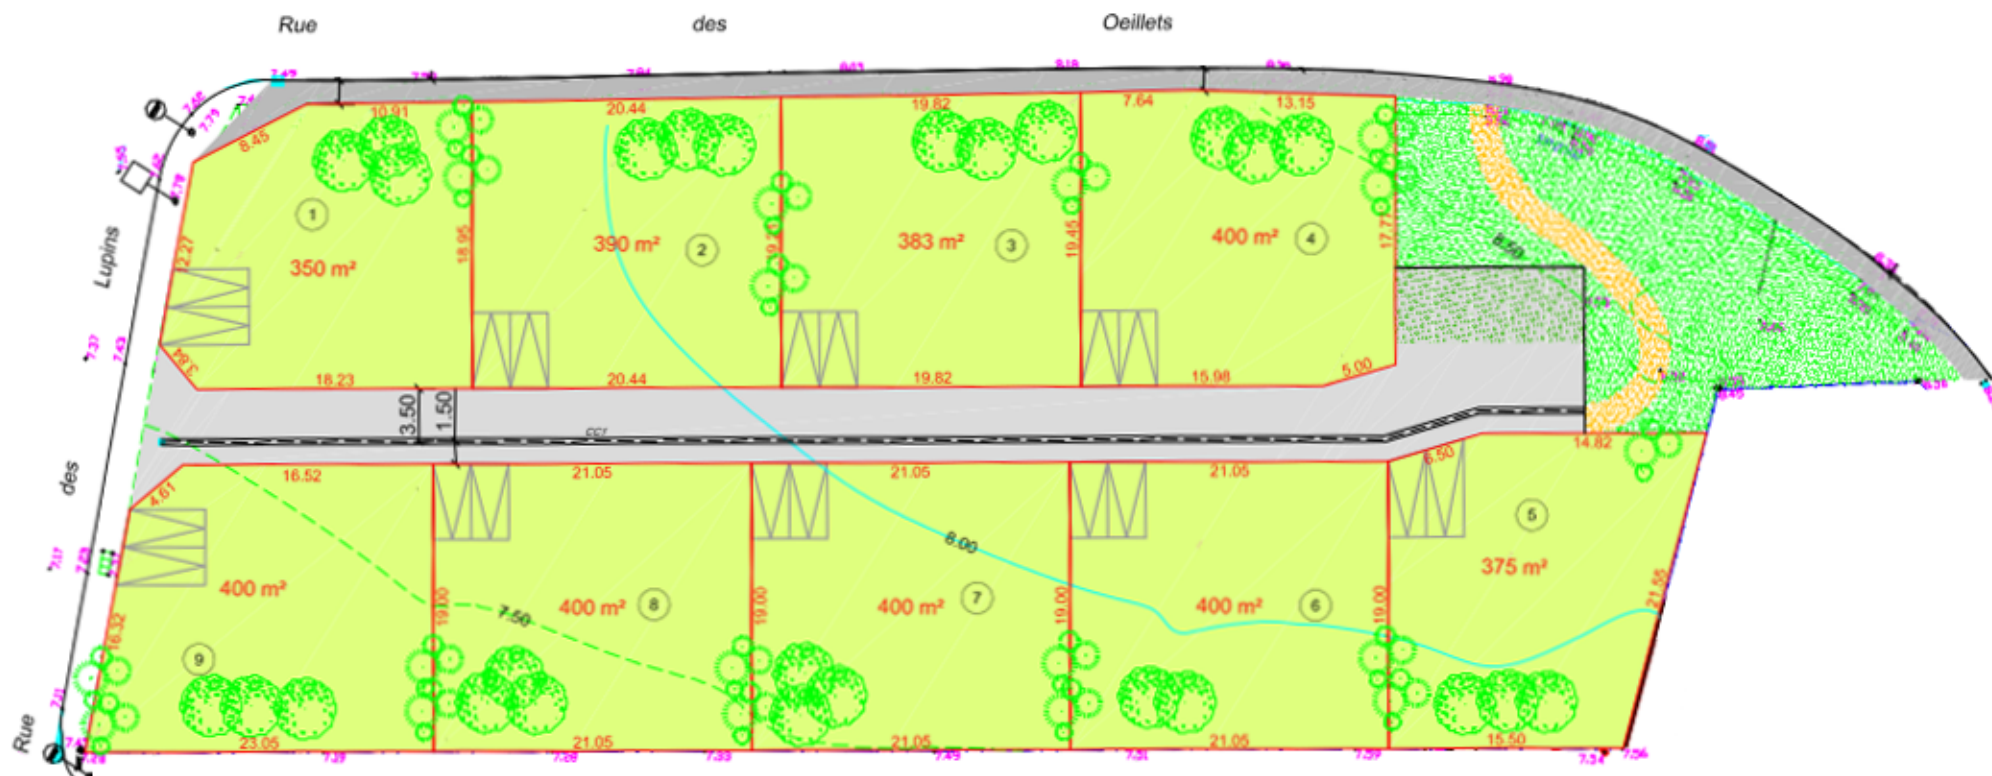

DEPARTEMENT DE LA VENDEE  
VILLE D'OLONNE SUR MER  
Lotissement Le Hameau des Oeillets

Nota : Les surfaces graphiques des lots sont données à titre indicatif. Elles seront définitives après bornage

Société de Terrains Aménagés  
192 Rue Nationale - 49300 CHOLET  
Tel : 02.41.55.34.64 - Fax : 02.41.55.29.17  
email : info@sta-amenageur-foncier.com  
www.sta-amenageur-foncier.com